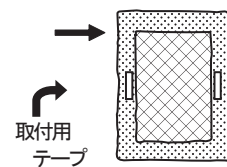

金属フィルタ

シロッコファンタイプの
レンジフードにもご使用
できます。

全ての金属フィルタの表側に
キャップレンジフィルターを
かぶせて下さい。

キャップ
レンジフィルター

表のシワを伸ばす場合は
付属の取付用テープを
金属フィルタの裏側に
貼ってご使用下さい。

取付用
テープ

元のようにキャップフィルター
をかぶせた金属フィルタを
取付ければ、完了です。

品番	A-16-B	カラー	白	商品寸法	約 W 37 × L 53 cm		
品名	New キャップレンジフィルター (6枚入)			商品重量	約 8g	原産国	日本
入数	120個			包装寸法	約 W 16 × L 35 × H 3cm		
包装	PP袋入 (テープ止)・1色説明書			包装重量	約 60g	1甲重量	約 8.8kg
材質	難燃PET, 再生PET, ビニロン, 合成ゴム			外箱寸法	約 W 47.5 × L 68.5 × H 60cm		
バーコードNo.	4981061 016000			上代	1600円 (税抜き価格)		

商品説明

- ① この商品は、安全性を重視したレンジフードフィルターです。
A, 取付用テープや磁石で取付ける方法に比べて、油の重みで垂れ下がる心配がありません。
B, キャップ式なので、フィルターがめくれたり、外れたり、落ちてくる心配がありません。
- ② レンジフードの備付けの金属フィルタにかぶせるだけで取付できます。
- ③ フード幅60cmで3回分、フード幅90cmで2回分。
- ④ 難燃特殊フィルターで熱に強く安心です。
- ⑤ ペットボトル再利用商品。
- ⑥ 適応サイズ…幅30cm、長さ45cmまでの金属フィルタに取付できます。